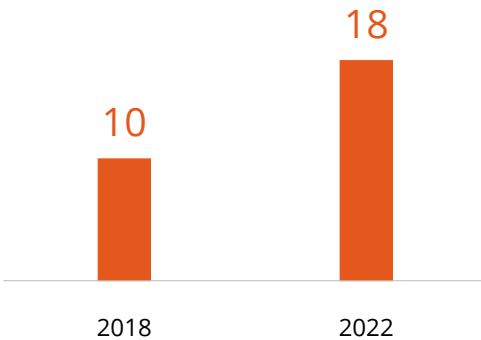

ACTIVITÉ

Intégration-construction de groupes de puissance pour la construction navale de 32 à 850 kW, sur-mesure et en petites séries.

MARCHÉS

- Chantiers navals.
- Ateliers de mécanique marine.
- Armateurs privés et publics.

DÉFIS À RELEVER

Passer du produit aux services

ANNÉE DE CRÉATION

2000

PRÉSENCE EXPORT

Gabon

L'application motorisée, notre métier.

AMBITION

EMS, un leader français de l'intégration de moteurs marins de 32 à 800 kW. Porter l'activité d'EMS à 8 M€ en 2022.

TRAJECTOIRE DE L'EFFECTIF

PROJETS

- Accélérer l'activité d'intégration de solutions avec plusieurs partenaires motoristes.
- Développer des solutions EMS d'intégration moteurs.
- Développer une offre de service « connecté ».